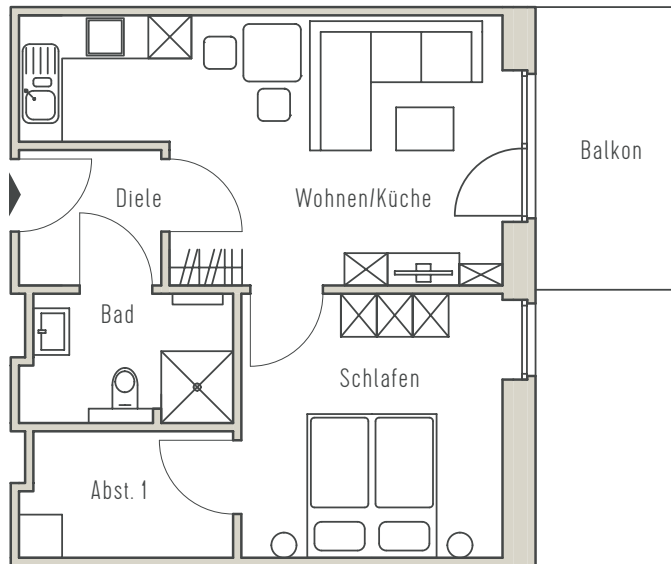

# 1. OBERGESCHOSS

## WHG 7

Wohnen/Küche	21,36 m <sup>2</sup>
Schlafen	13,14 m <sup>2</sup>
Diele	3,62 m <sup>2</sup>
Bad	5,02 m <sup>2</sup>
Abstellraum 1	4,94 m <sup>2</sup>
Balkon 1/2	4,00 m <sup>2</sup>

**WOHNFLÄCHE ca. 52,08 m<sup>2</sup>**

Ostansicht

*Alle Balkone, Terrassen und Dachterrassen sind nur anteilig [1/2] in die Wohnfläche einberechnet.*